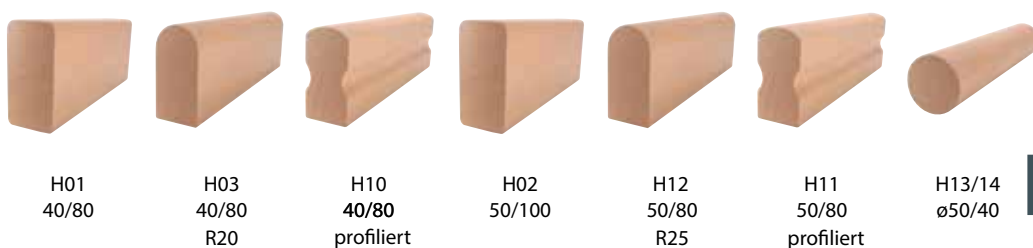

Buche Stab AB

Buche Schoko
geölt

Esche

Buche

Eiche
Stab

Mahagoni

Nußbaum
Stab

Eiche

Service aus einer Hand

Geländersprossen

Geländerpfosten

Handlaufprofile

H01
40/80

H03
40/80
R20

H10
40/80
profiliert

H02
50/100

H12
50/80
R25

H11
50/80
profiliert

H13/14
ø50/40

Treppen

Technik

*Beratung, Planung, Fertigung,
Montage und Service die Treppen
Komplettlösung aus einer Hand.*

*Besuchen Sie unsere Haustüren-und
Treppenausstellung in Kaplice oder im
Internet unter: www.sga-schody.com.*