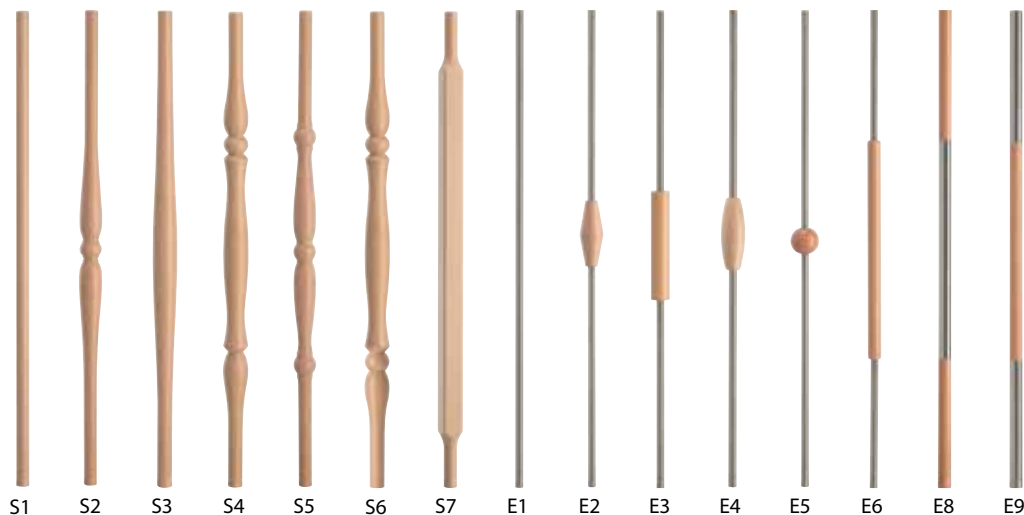

Unser Werk verlassen täglich über 1.000 Treppenstufen, die wir europaweit ausliefern. Alle Holzteile werden mit umweltfreundlichen Hydro-UV-Lacken oder Bio-Ölen versiegelt.

Fichte

Nußbaum

Buche Stab BB

Ahorn

Buche Stab AB

Buche Schoko
geölt

Esche

Buche

Eiche
Stab

Mahagoni

Nußbaum
Stab

Eiche

Service aus einer Hand

Geländersprossen

Geländerpfosten

Handlaufprofile

H01
40/80

H03
40/80
R20

H10
40/80
profiliert

H02
50/100